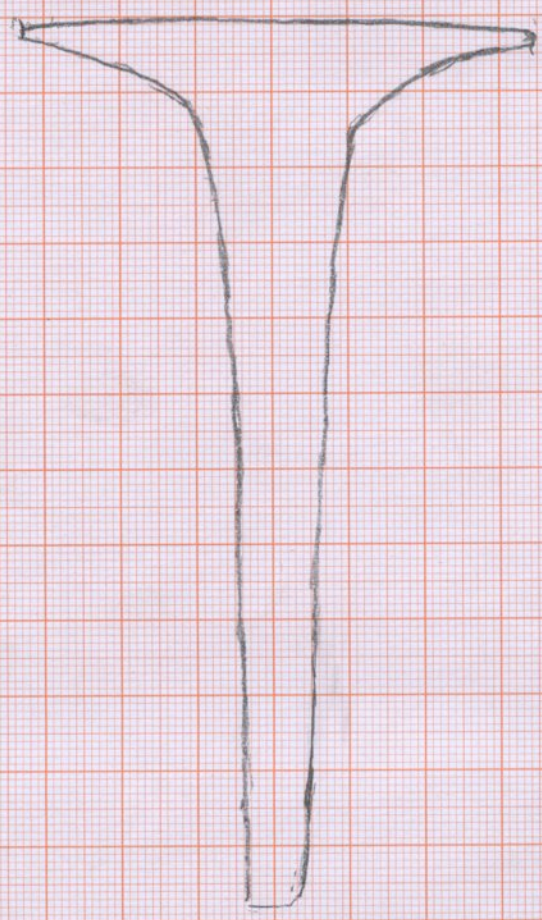

Bankenake fra Høddbenk på Eggagarden Roros

Snitt

Spissane er fra 1-2mm  
fylde med snitt på  
1.5mm.  
spissane holder litt  
framover.